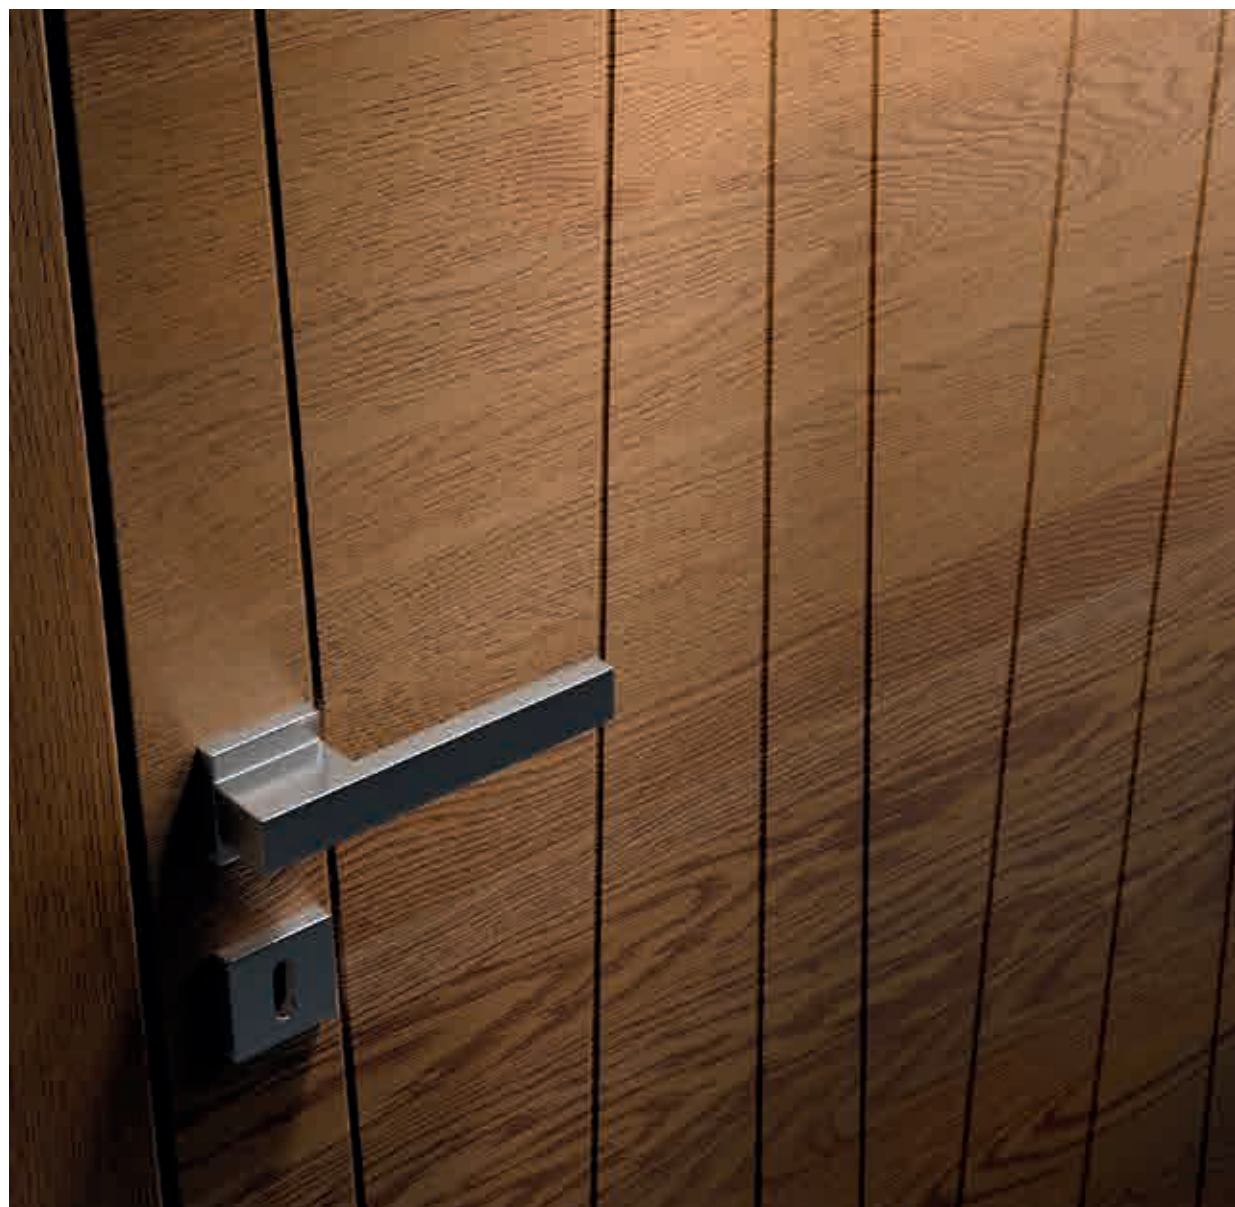

Dettaglio delle incisioni della Piotto 8RS.

Detail of the Piotto 8RS engravings.