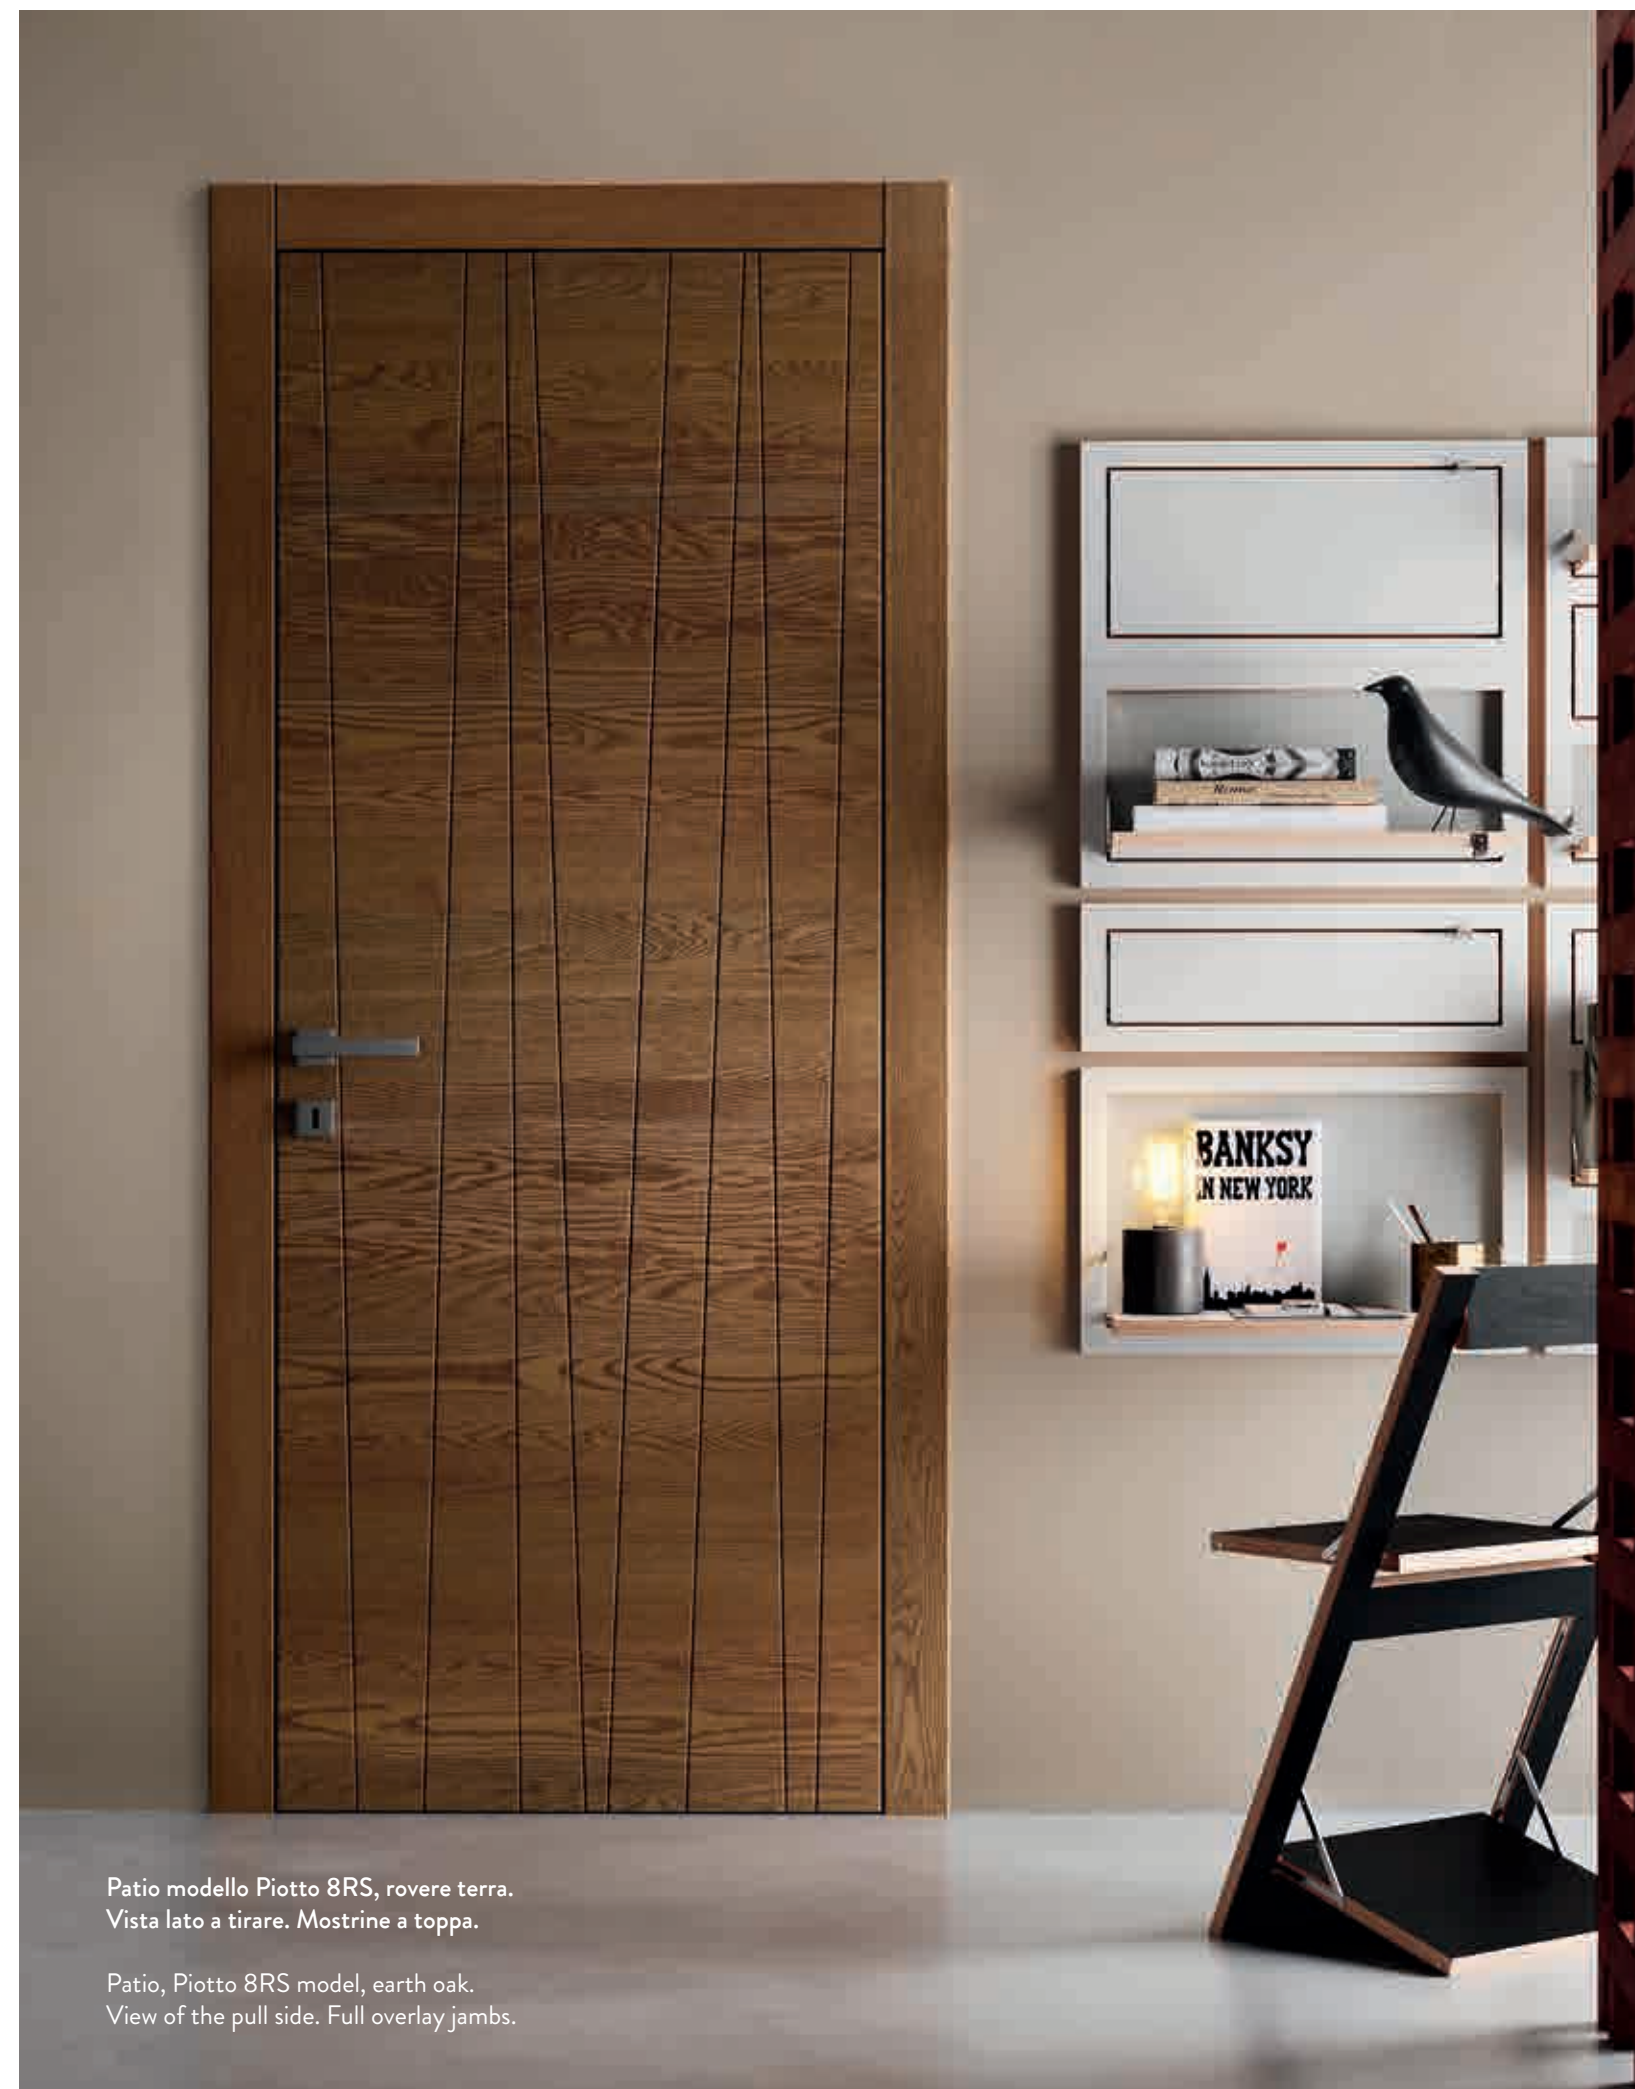

Patio modello Piotto 8RS, rovere terra.
Vista lato a tirare. Mostrine a toppa.

Patio, Piotto 8RS model, earth oak.
View of the pull side. Full overlay jambs.