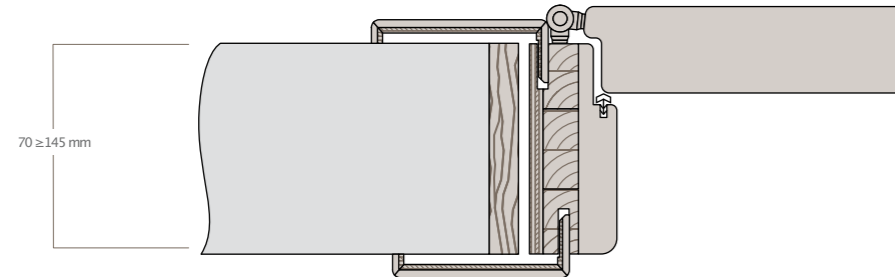

TELAJ

FRAMES | CHASSIS | MARCOS | РАМНЕН | ДВЕРНЫЕ КОРОБКИ

$70 \geq PFS \geq 145 \text{ mm}$