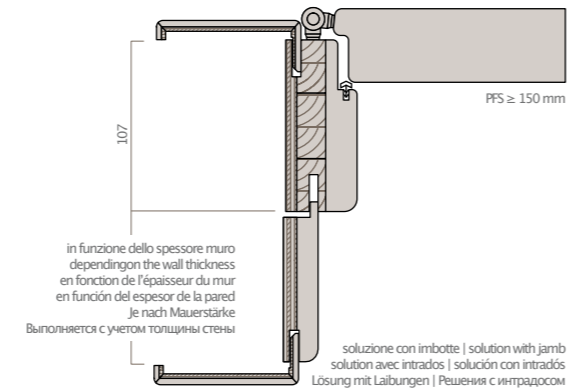

1TV

DIMENSIONI

DIMENSIONS | DIMENSIONS | DIMENSIONES | MASSE | РАЗМЕРЫ
 porta a battente | hinged door | porte à battant | puerta batiente | Flügeltür | распашная дверь
 Anta tamburata | Honeycomb core door | Porte nid d'abeille | hoja chapada | Wabentür | Дверца из сэндвич-панелей

TELAJ

FRAMES | CHASSIS | MARCOS | РАМНЕН | ДВЕРНЫЕ КОРОБКИ

$70 \geq PFS \geq 145 \text{ mm}$

BATTISCOPA

BATTISCOPA | SKIRTING BOARD | PLINTHE | ZOCALO | SOCKELLEISTEN | ПЛИНТУС

DIMENSIONI

DIMENSIONS | DIMENSIONS | DIMENSIONES | MASSE | РАЗМЕРЫ
 porta a battente | hinged door | porte à battant | puerta batiente | Flügeltür | распашная дверь
 Anta con vetro | Glass door | Porte vitrée | hoja con cristal | Tür mit Glaseinsatz | Стеклопанельная дверца