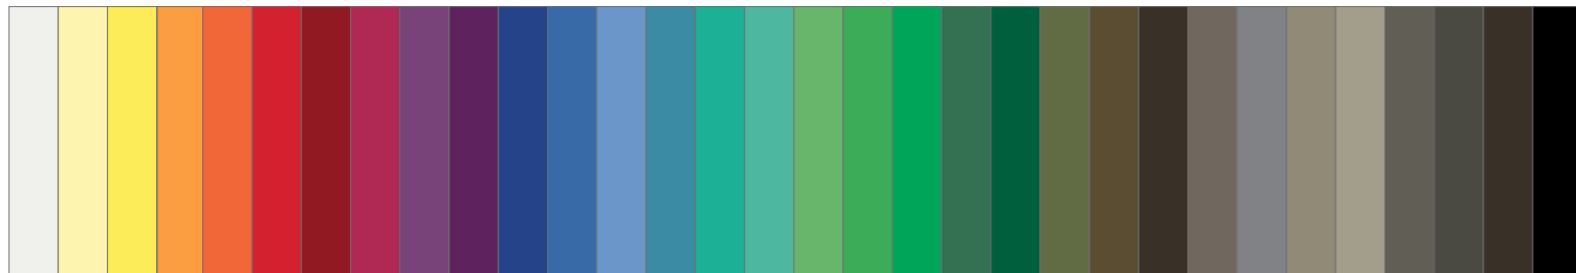

4

Modello DUANA 2F, laccato lucido, RAL 1023.
 Model DUANA 2F hinged door, glossy lacquered, RAL 1023.
 Modèle DUANA 2F, laqué brillant, RAL 1023.
 Modelo DUANA 2F, lacado brillo, RAL 1023.
 Modell DUANA 2F, matt lackiert, RAL 1023.
 модель Duana 2F, лакированная глянцевая, RAL 1023.

LACCATI

COLORI LACCATI | LACQUER COLOURS | COLORIS LAQUÉS | COLORES LACADOS | LACKIERTE FARBEN | ЦВЕТА ЛАКИРОВКИ

laccato RAL lucido o opaco
glossy or matt RAL lacquered
laqué RAL brillant ou mat
lacado RAL brillante o mate
RAL-Lackierung, glänzend oder matt
крашеный RAL глянцевый или матовый

per i colori RAL disponibili consultare la "Cartella RAL Garofoli"
for information on the available RAL colours, consult the 'Garofoli RAL chart'
pour les couleurs RAL disponibles, consulter le « Nuancier RAL Garofoli »
ver los colores RAL disponibles en la "Carteta RAL Garofoli"
erhältliche RAL-Farben siehe Garofoli RAL-Farbkarte
имеющиеся расцветки RAL смотрите "Каталог RAL Garofoli"