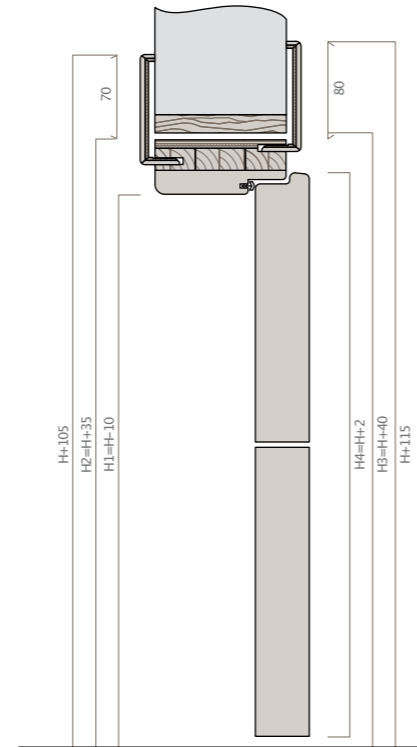

MODELLI

MODELLI DISPONIBILI | AVAILABLE MODELS | MODÈLES DISPONIBLES | MODELOS DISPONIBLES | VERFÜGBARE MODELLE | ИМЕЮЩИЕСЯ МОДЕЛИ

PIANA 1L

IANA 1F

DUANA 2F

TRUANA 3F

CINTINA 5F

VETRA 1V

1TV

DIMENSIONI

DIMENSIONS | DIMENSIONS | DIMENSIONES | MASSE | РАЗМЕРЫ
 porta a battente | hinged door | porte à battant | puerta batiente | Flügeltür | распашная дверь
 Anta tamburata | Honeycomb core door | Porte nid d'abeille | hoja chapada | Wabentür | Дверца из сэндвич-панелей

TELAJ

FRAMES | CHASSIS | MARCOS | РАМНЕН | ДВЕРНЫЕ КОРОБКИ

$70 \geq PFS \geq 145 \text{ mm}$

BATTISCOPA

BATTISCOPA | SKIRTING BOARD | PLINTHE | ZOCALO | SOCKELLEISTEN | ПЛИНТУС

DIMENSIONI

DIMENSIONS | DIMENSIONS | DIMENSIONES | MASSE | РАЗМЕРЫ
 porta a battente | hinged door | porte à battant | puerta batiente | Flügeltür | распашная дверь
 Anta con vetro | Glass door | Porte vitrée | hoja con cristal | Tür mit Glaseinsatz | Стеклопанельная дверца