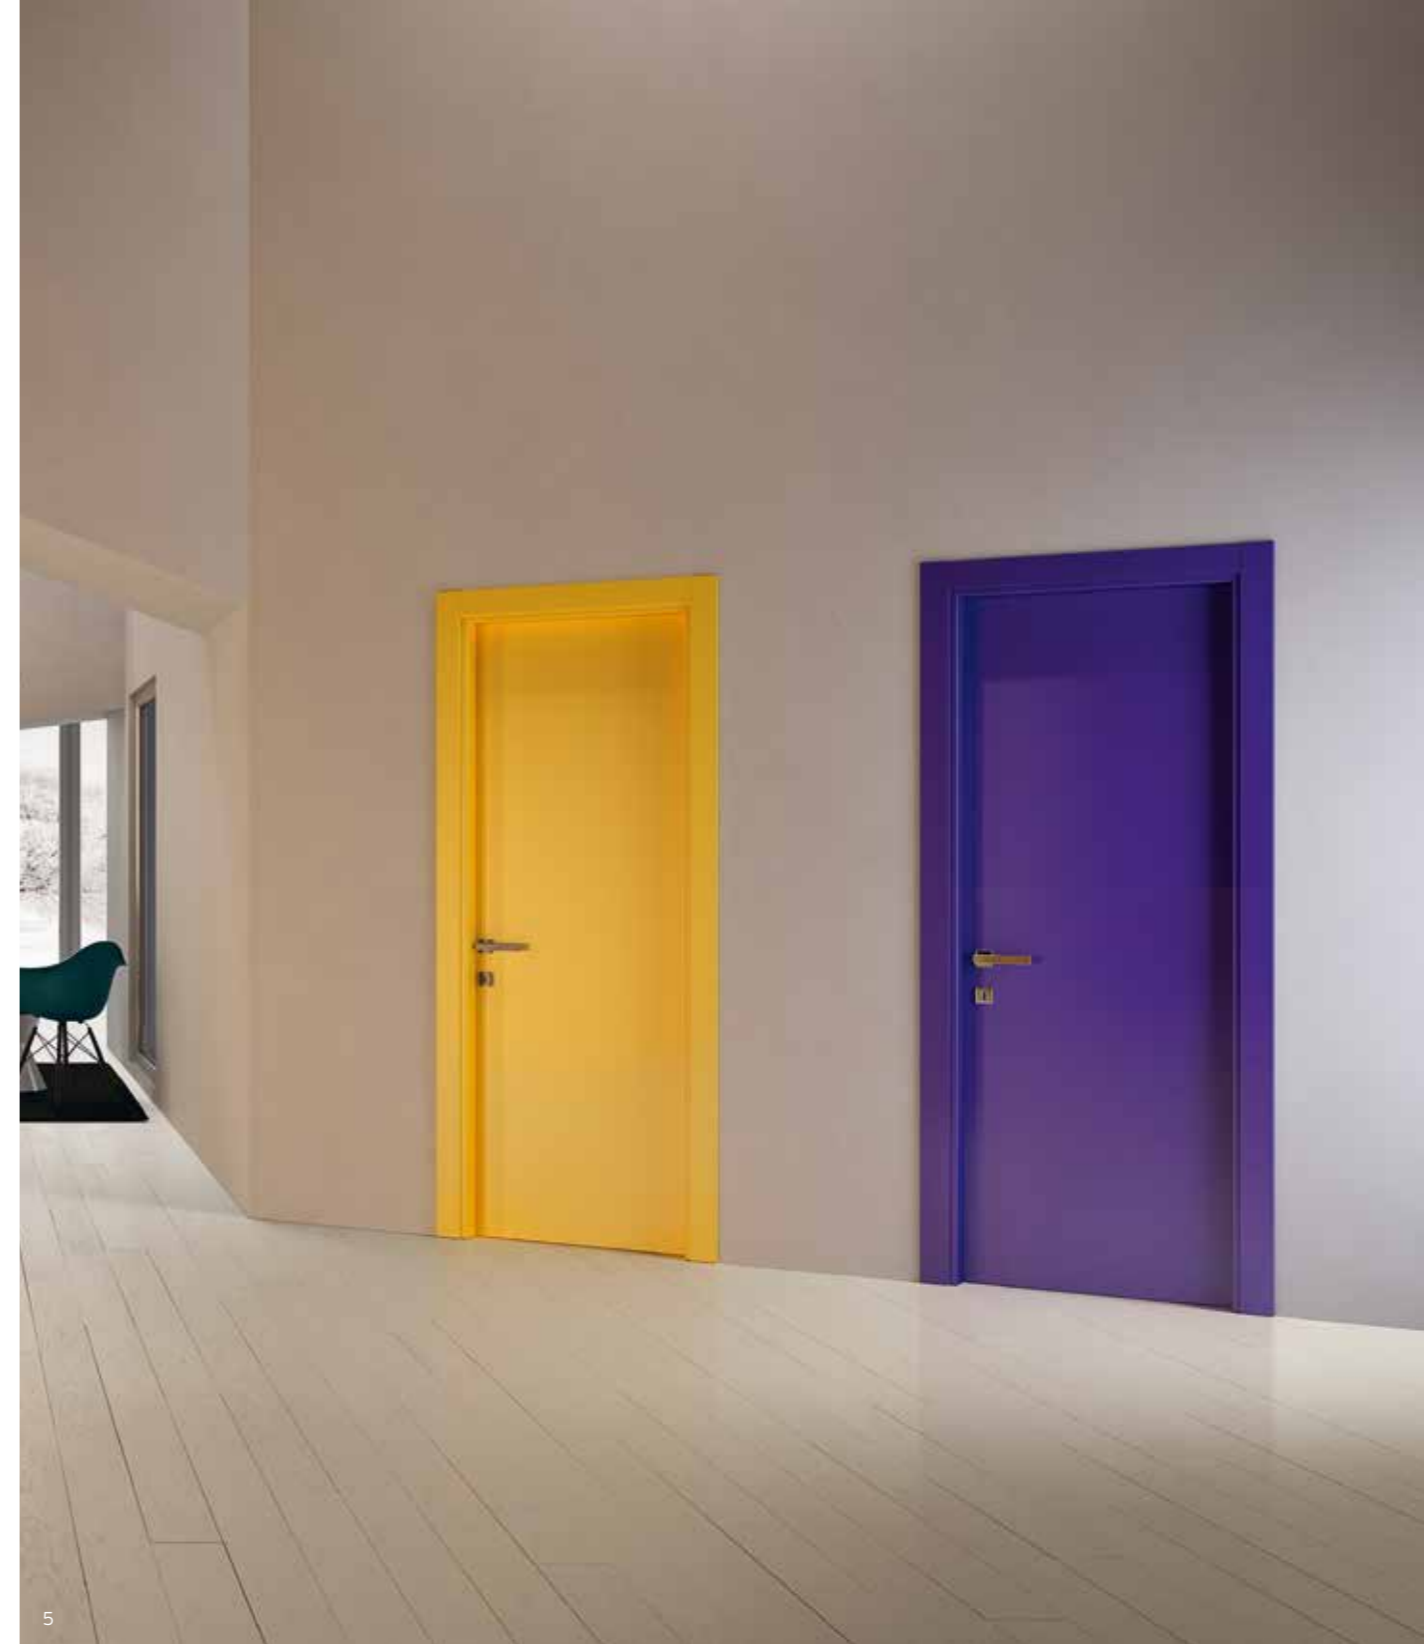

1 - 3

Modello PIANA 1L, laccato opaco, RAL 4008.
Model PIANA 1L, matt lacquered, RAL 4008.
Modèle PIANA 1L, laqué mat, RAL 4008.
Modelo PIANA 1L, lacado mate, RAL 4008.
Modell PIANA 1L, matt lackiert, RAL 4008.
модель Piana 1L, лакированная матовая, RAL 4008.

2

Modello PIANA 1L, laccato opaco, RAL 6003.
Model PIANA 1L, matt lacquered, RAL 6003.
Modèle PIANA 1L, laqué mat, RAL 6003.
Modelo PIANA 1L, lacado mate, RAL 6003.
Modell PIANA 1L, matt lackiert, RAL 6003.
модель Piana 1L, лакированная матовая, RAL 6003.

4

Modello DUANA 2F, laccato lucido, RAL 1023.
Model DUANA 2F hinged door, glossy lacquered, RAL 1023.
Modèle DUANA 2F, laqué brillant, RAL 1023.
Modelo DUANA 2F, lacado brillo, RAL 1023.
Modell DUANA 2F, matt lackiert, RAL 1023.
модель Duana 2F, лакированная глянцевая, RAL 1023.

5

Modello PIANA 1L, laccato opaco in differenti colori RAL. Parquet Garofoli rovere laccato bianco.
Model PIANA 1L hinged doors, matt lacquered in various RAL colours. Garofoli parquet floor, white lacquered oak.
Modèle PIANA 1L, laqué mat dans plusieurs coloris RAL. Parquet Garofoli chêne laqué blanc.
Modelo PIANA 1L, lacado mate en diferentes colores RAL. Parquet Garofoli roble lacado blanco.
Modell PIANA 1L, matt lackiert in verschiedenen RAL-Farben. Garofoli-Eichenparkett, weiß lackiert.
модель PIANA 1L, лакированные матовые разных цветов RAL. Паркет Garofoli дуб лакированный белый.